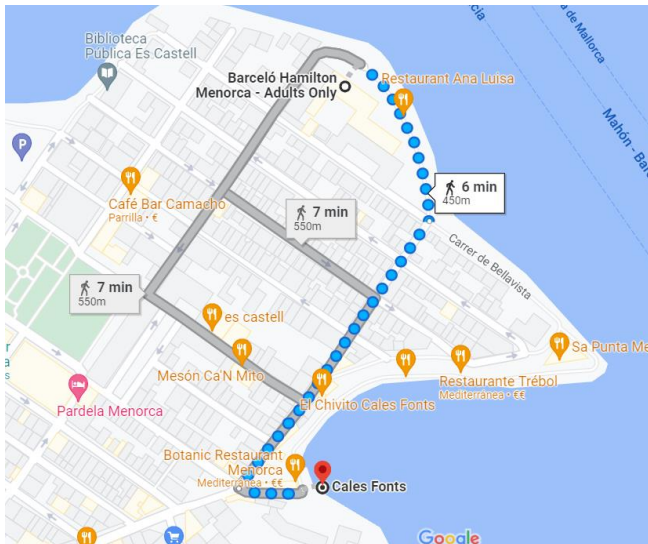

ACTUALIZACIÓN HORARIOS JORNADAS FARUPEIB LAZARETO 2022.

Debido a problemas logísticos de última hora, les facilitamos horarios y lugar de salida de la embarcación para poder acceder a la Isla de Lazareto, lugar de celebración de las Jornadas.

1. El viernes 3 de junio a partir de las 13.00 horas hasta las 15.00 horas se realizará la entrega de acreditación en la mesa de Secretaría técnica de las Jornadas ubicada en el Hall del Hotel Hamilton.

2. Para los desplazamientos en barco hasta Isla de Lazareto, rogamos máxima puntualidad y cumplimiento del horario establecido, permitiendo así el correcto desarrollo del programa de las Jornadas.

- **VIERNES 3 DE JUNIO:**

- Salida ida barco, Moll Cales Fonts, 15.30 horas. Punto de encuentro hall del hotel Hamilton, 15.00 horas.
- Salida vuelta barco, 23.30 horas, con la embarcación de *Yellow Catamarán* que atracará en el Moll de Llevant, en Maó. A la llegada se ha contratado un servicio de autocar que nos desplazará hasta los respectivos hoteles.

Desplazamientos alternativos:

Horario Recogida asistentes en el Moll Cales Fonts:

- 18.00 horas.
- 19.00 horas.

Horario Salida desde Isla Lazareto a Moll Cales Fonts:

- 21.00 horas. (Al finalizar la Jornada y antes de la cena).